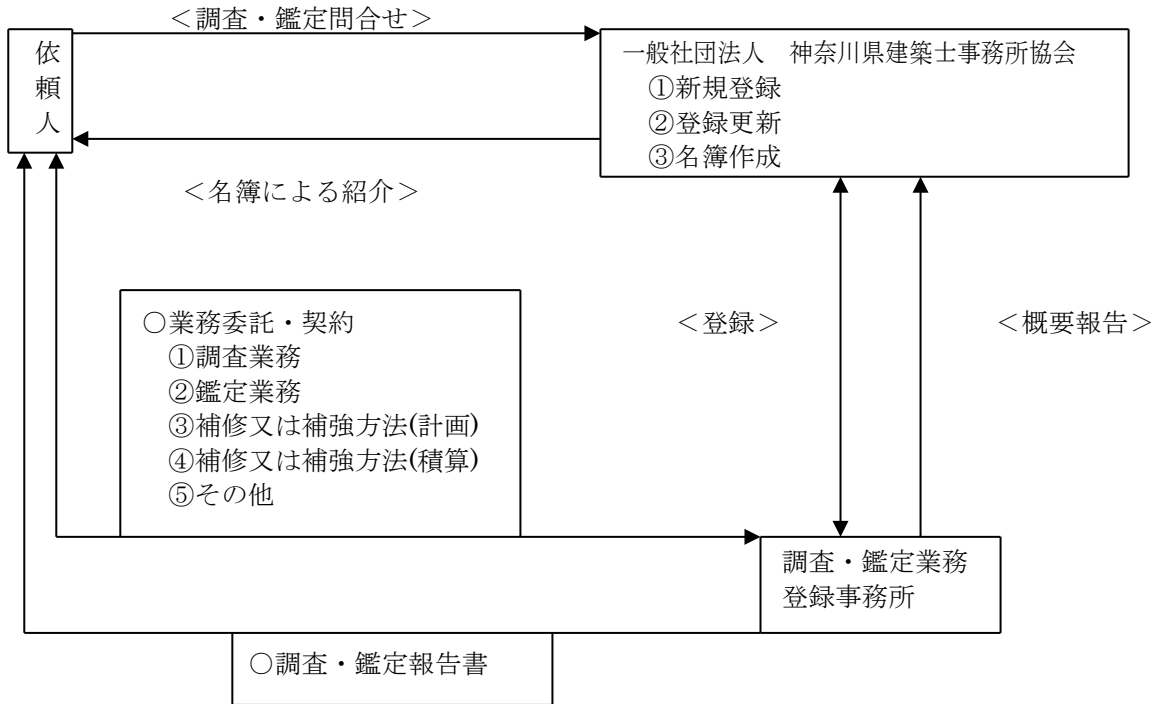

調査・鑑定業務の手続き等のフロー

※ 調査・鑑定を依頼するときのお願い

この名簿は、調査鑑定業務を行う事務所名簿であり、苦情相談を行う事務所ではありません。

この名簿は、当協会が作成しましたが、名簿掲載の事務所が調査・鑑定業務を行うもので、協会が調査・鑑定業務を行うものではありません。したがって、調査・鑑定業務は、お客様と設計事務所との契約業務となりますので、調査・鑑定を依頼する事務所と下記について十分に打ち合わせをお願い致します。

また、対応業務として「セカンドオピニオン」が含まれている事務所は当協会の「家づくりセカンドオピニオン事業」へのご協力をいただき「住宅の設計・監理業務等に対して第二の意見として中立的立場で側面から助言を行い建築主等の疑問解決」を行います。ただし、強制力・裁定・行政上の処分等の権限を有するものではありません。

1. どのような業務を依頼するのか明確にして契約書を取り交わしてください。
2. 調査・鑑定費用は、依頼する業務内容によって異なりますので、よくご相談ください。